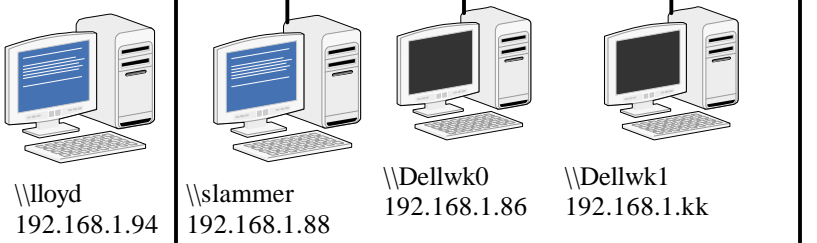

Neo CA10 VPN
 yyy.12.145.xx2

yyy.12.145.xx3

yyy.12.145.xx4

48 Port HP
 ProCurve Sw

\\lloyd
 192.168.1.94

\\slammer
 192.168.1.88

\\Dellwk0
 192.168.1.86

\\Dellwk1
 192.168.1.kk