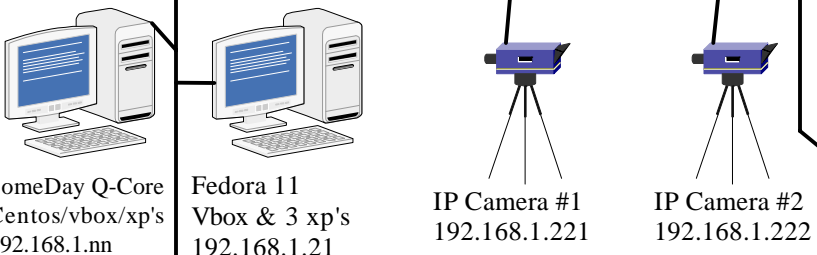

Neo CA10 VPN
 yyy.12.145.xx2

yyy.12.145.xx3

yyy.12.145.xx4

48 Port HP
 ProCurve Sw

\\lloyd
 192.168.1.94

\\slammer
 192.168.1.88

\\Dellwk0
 192.168.1.86

\\Dellwk1
 192.168.1.kk

1600SC
 192.168.1.98
 NovaWeb 1TB

1600SC
 192.168.1.99
 Vembu 1TB

Dell GX520
 192.168.1.16
 LTS 1 TB

SomeDay Q-Core
 Centos/vbox/xp's
 192.168.1.nn

Fedora 11
 Vbox & 3 xp's
 192.168.1.21

IP Camera #1
 192.168.1.221